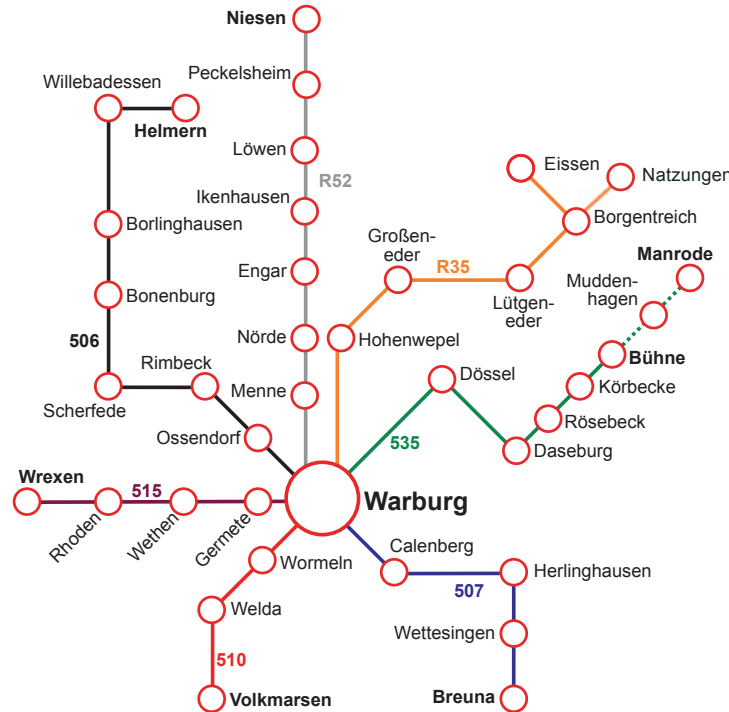

www.weser-egge-bus.de

Fahrpläne zur
Oktoberwoche